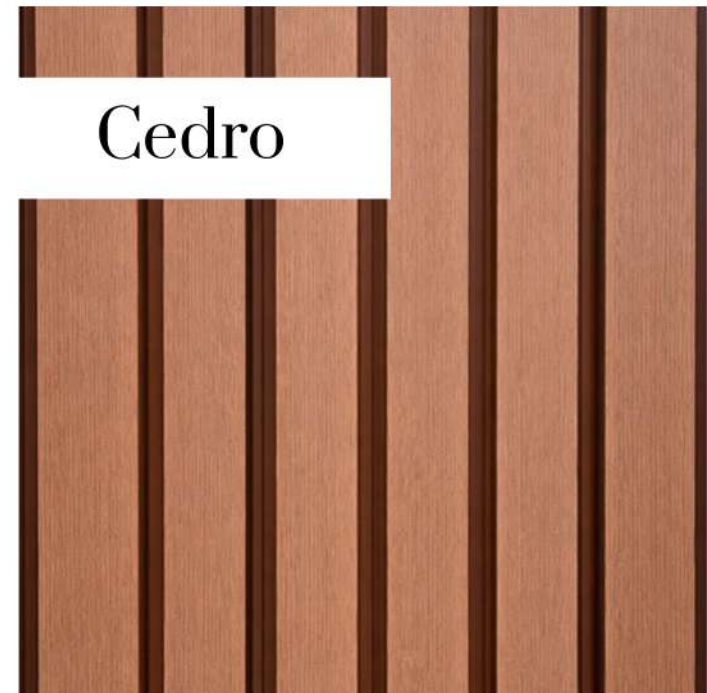

Instalación rápida
Fácil de cortar e instalar

Dimensiones:
290 × 20 cm

Black

Gray

Chocolate

Cedro

Negro

Teka