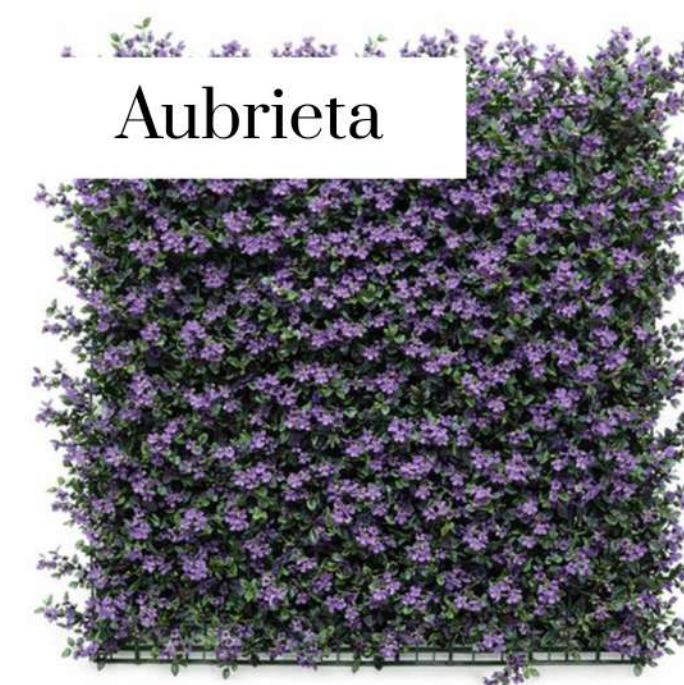

Roller Shade

Persiana práctica y minimalista con control de luz.

Persiana vertical continua, ideal para ventanales grandes.

Persiana de lienzos laterales que aporta simplicidad y elegancia, en armonía con las roller shades.

1 × 1 m

Resistente a Rayos UV

Hamelia

Bloom

Abelia

Aubrieta

Persian

Kodai