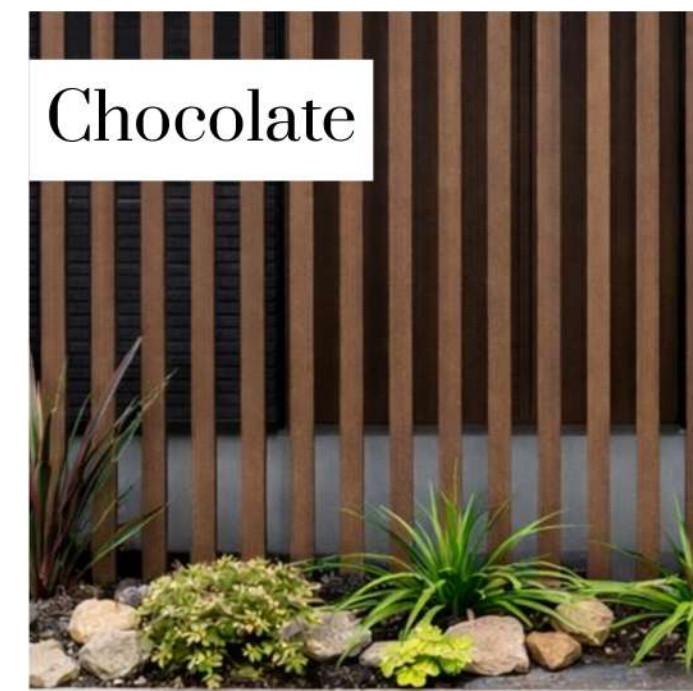

Medidas:
Alto: 290 cm
Largo: 10cm
Ancho: 5cm

Teka

Caramel

Nogal

Chocolate

Deck

MURO

El deck de muro ofrece un acabado moderno tipo madera, es resistente a la humedad y al sol, fácil de instalar y de bajo mantenimiento, ideal para dar estilo y durabilidad a muros interiores y exteriores.