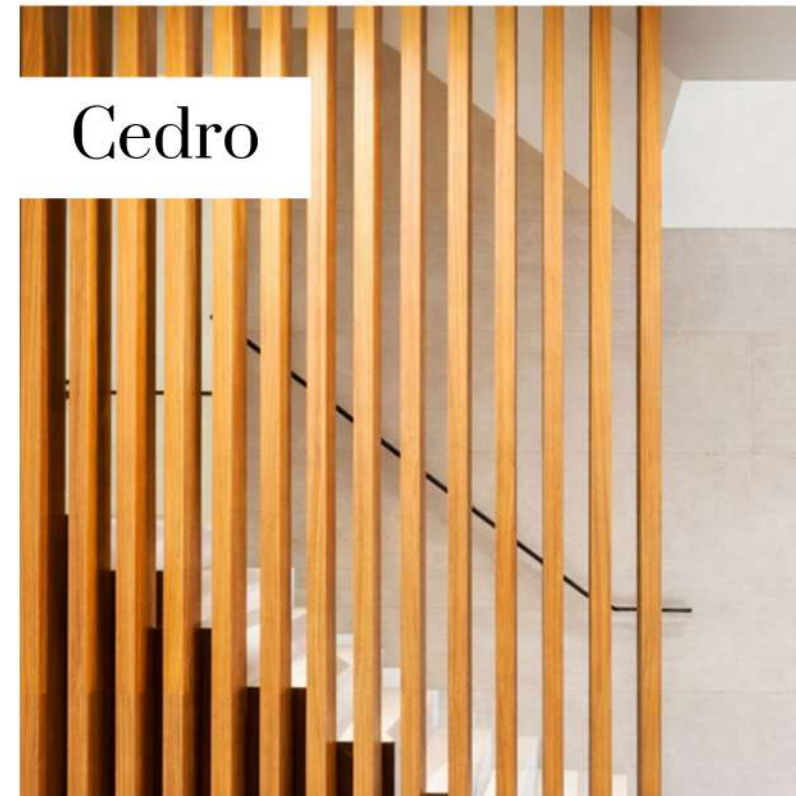

Migdia

Gris

Nogal

Nogal

Cedro

Dimensiones:

Alto: 290 cm

Largo: 10cm

Ancho: 5 cm

Materiales:

WPC

(Wood and Plastic
Composite)

Vigas

INTERIOR

Las vigas WPC son ideales para interiores porque decoran y separan espacios con estilo, ofrecen apariencia tipo madera, resistencia a la humedad y larga durabilidad, sin mantenimiento complicado.

Medidas:
Alto: 290 cm
Largo: 10cm
Ancho: 5cm

Teka

Caramel

Nogal

Chocolate

Deck

MURO

El deck de muro ofrece un acabado moderno tipo madera, es resistente a la humedad y al sol, fácil de instalar y de bajo mantenimiento, ideal para dar estilo y durabilidad a muros interiores y exteriores.