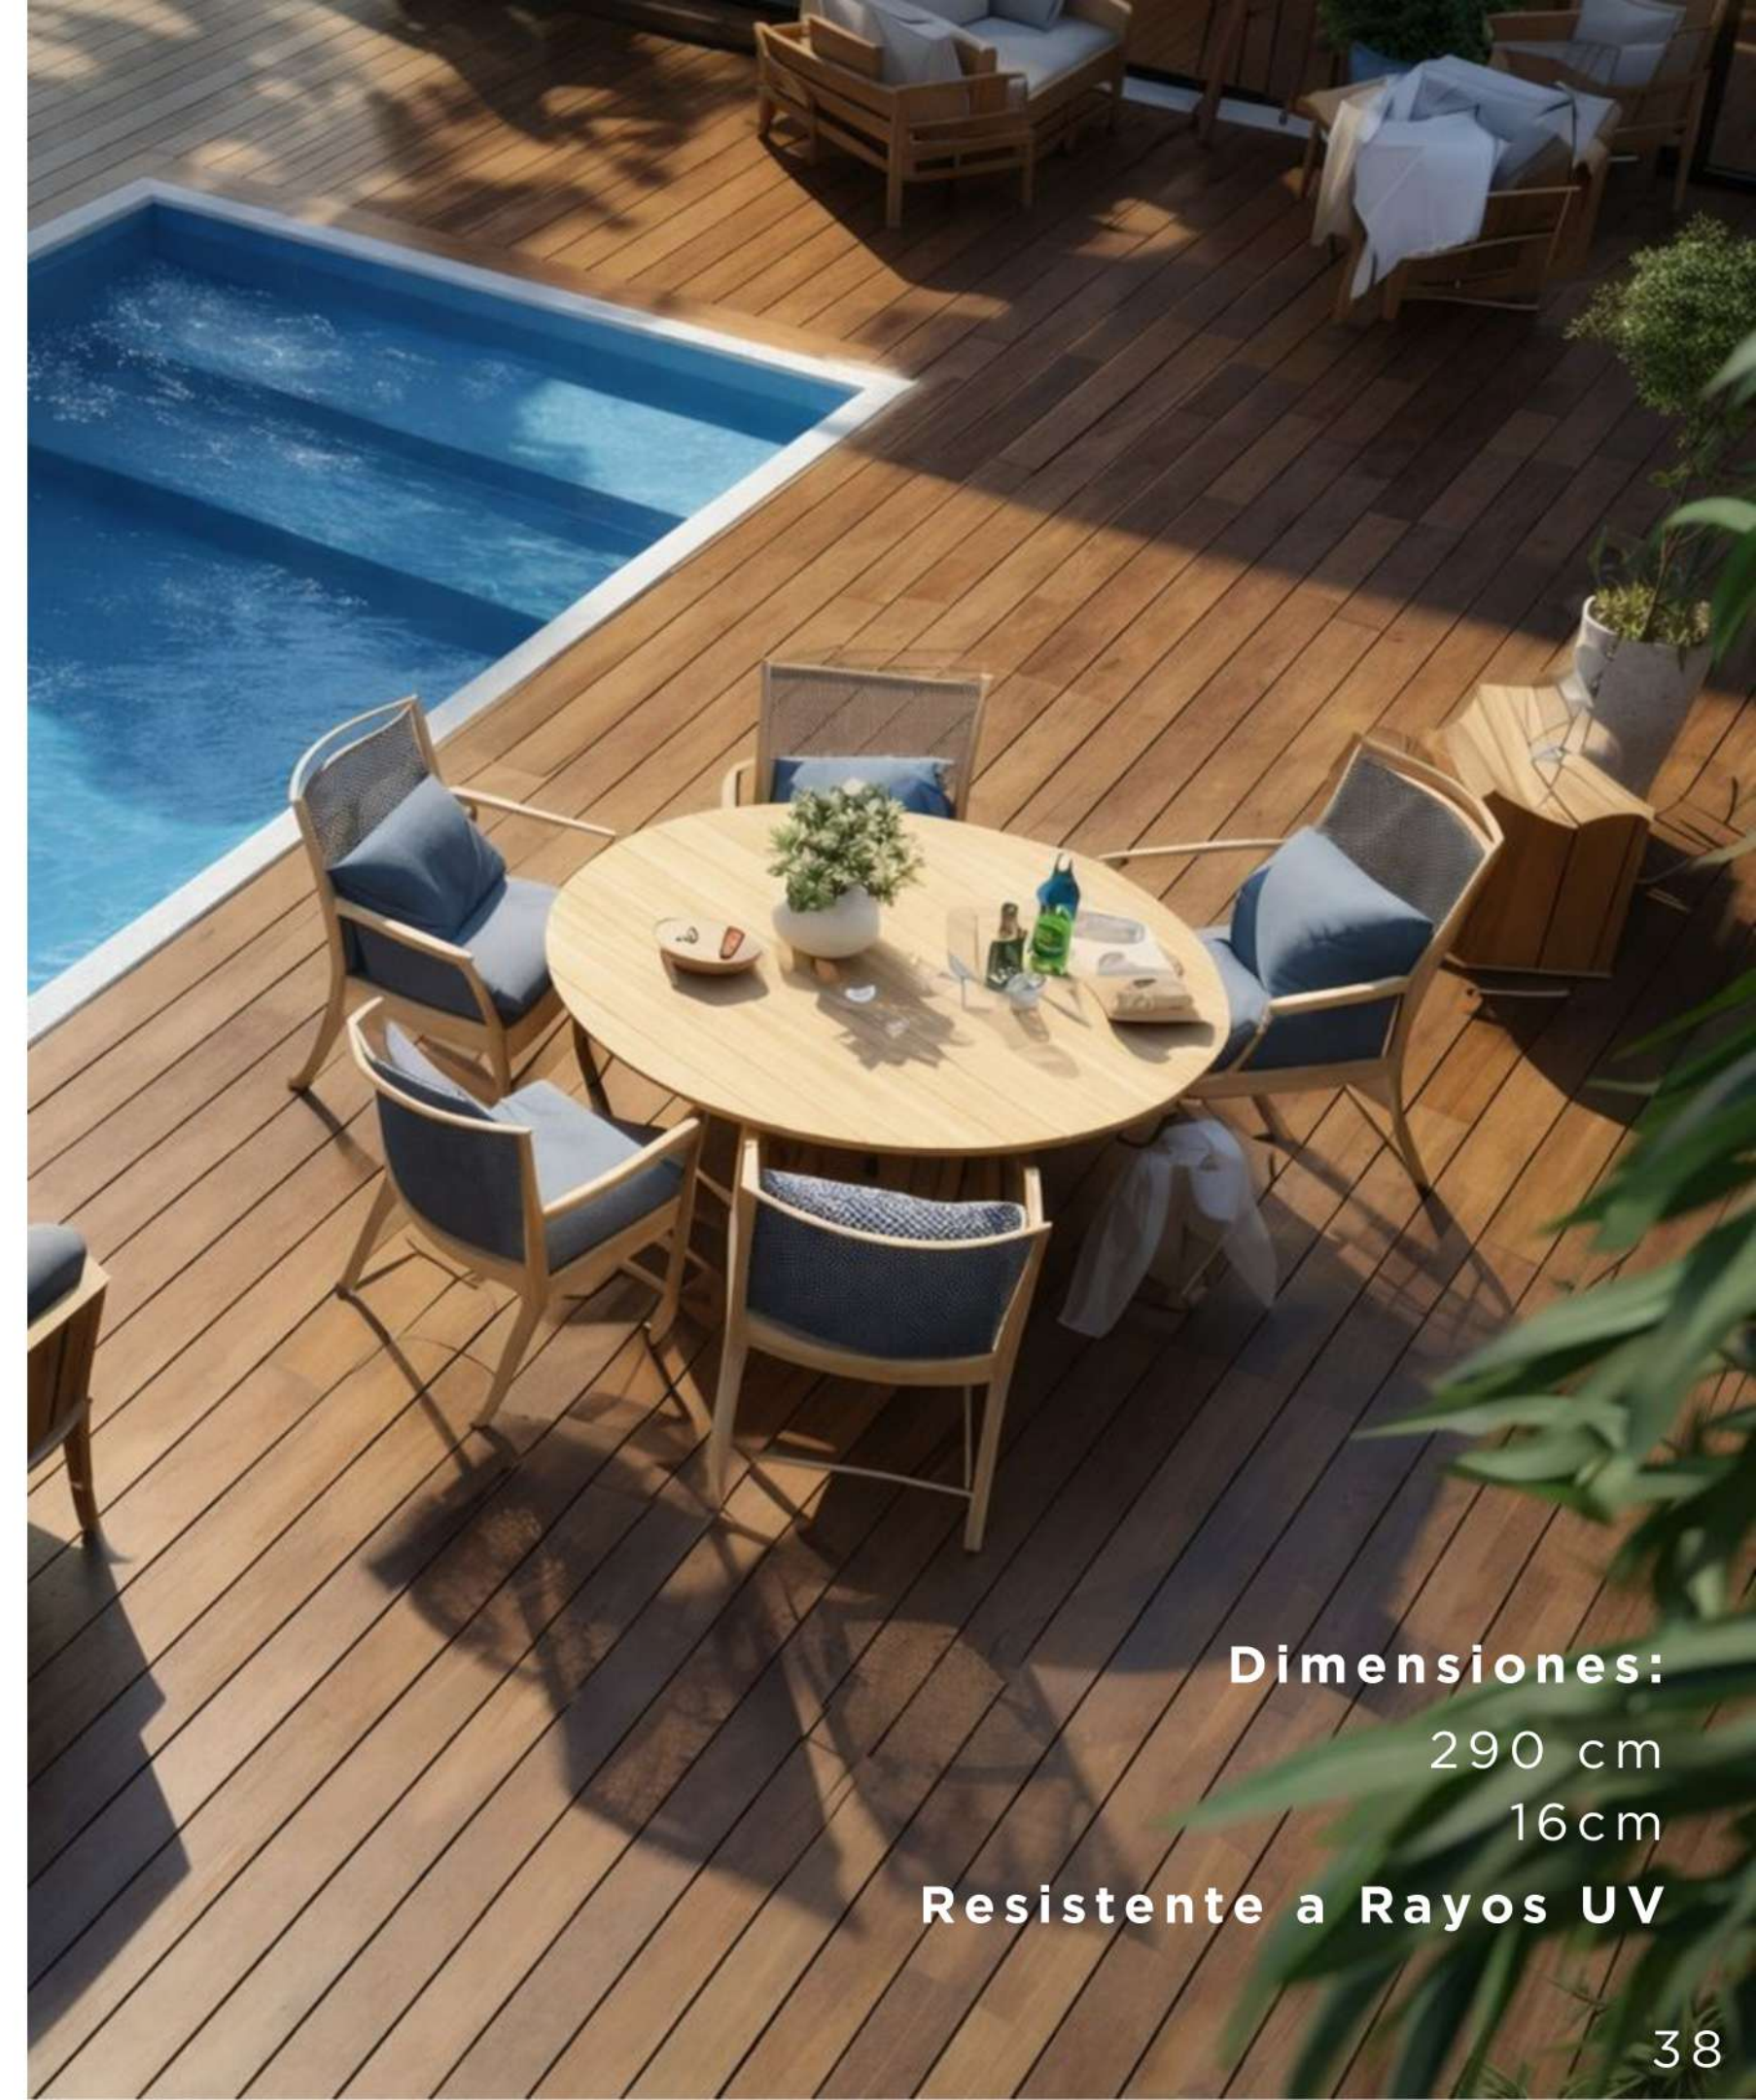

Aporta un acabado moderno, duradero y de fácil mantenimiento.

Dimensiones:

290 cm

16cm

Resistente a Rayos UV

Dimensiones:

30 cm

30 cm