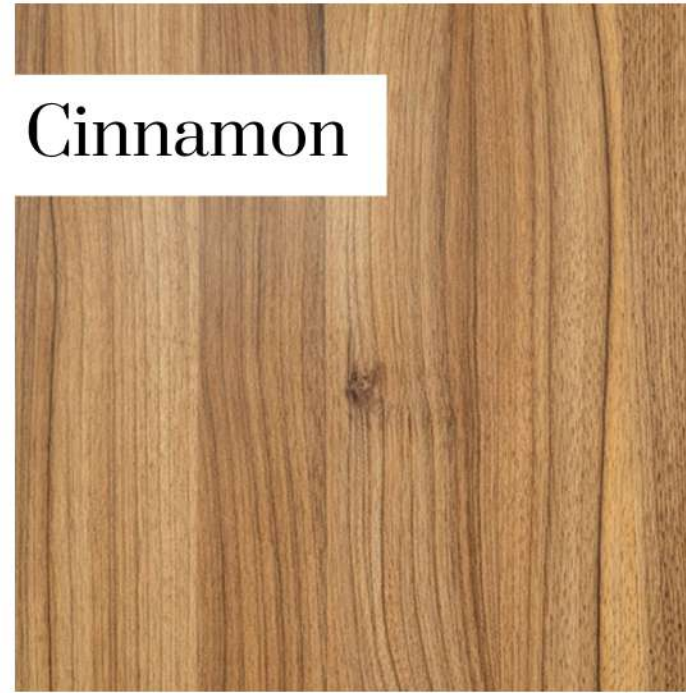

Teka

Maple

Miel

Cinnamon

Walnut

PLAFÓN XL

Medidas:

Alto: 290 cm
Ancho: 60 cm