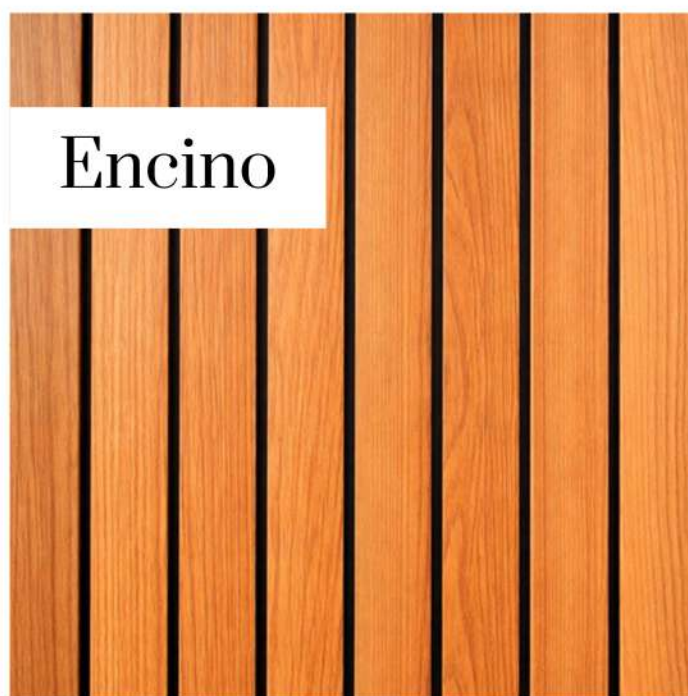

Es la elección ideal para dar un carácter distintivo y moderno a los espacios, manteniendo una estética limpia y refinada.

Dúo azur

Dúo negro

LAMBRÍN XL

Avellana

Caova

Encino

Dimensiones:
Alto: 290 cm
Ancho: 24 cm