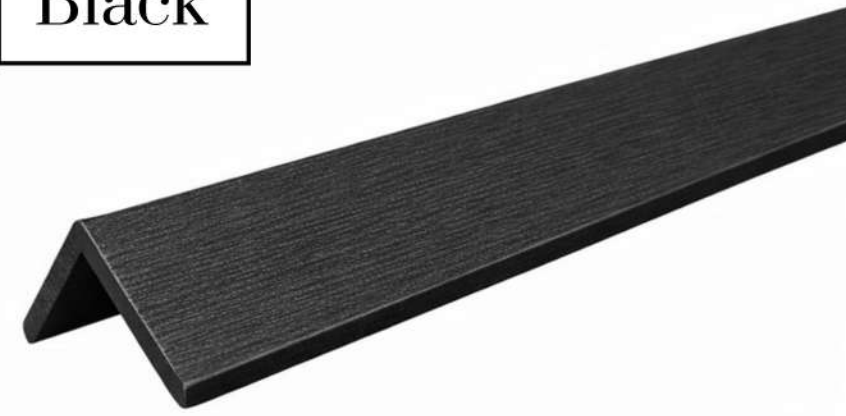

Nogal MJ

Dorado

Negro

ESQUINEROS MJ

ESQUINEROS EXTERIOR

Black

Negro

Cedro