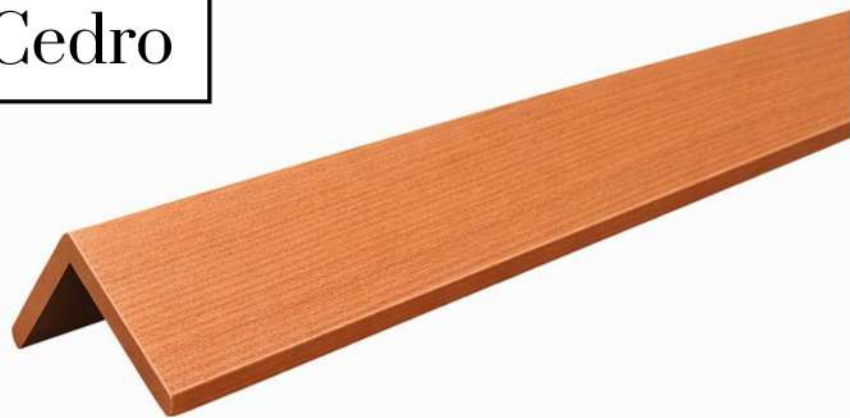

ESQUINEROS EXTERIOR

Cedro