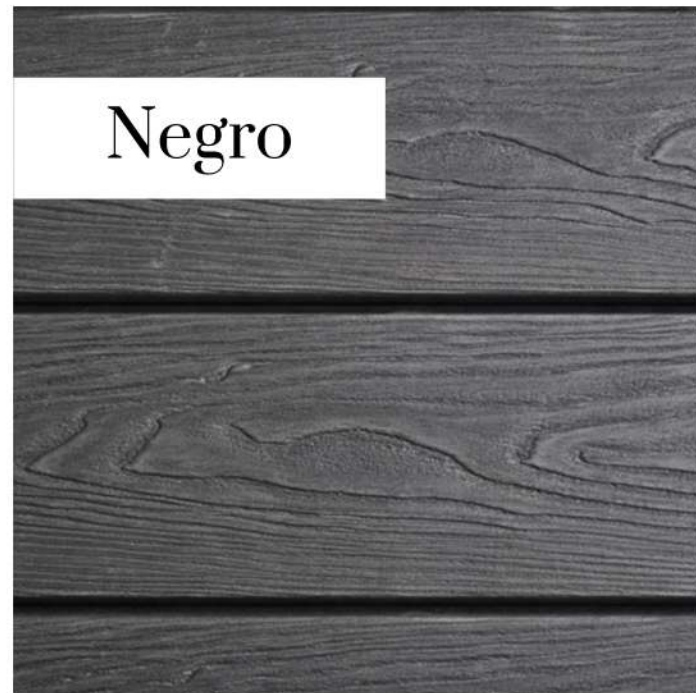

Negro

El deck está hecho de WPC coextrudido, ideal para exterior por su alta resistencia a la humedad, el sol y el desgaste.