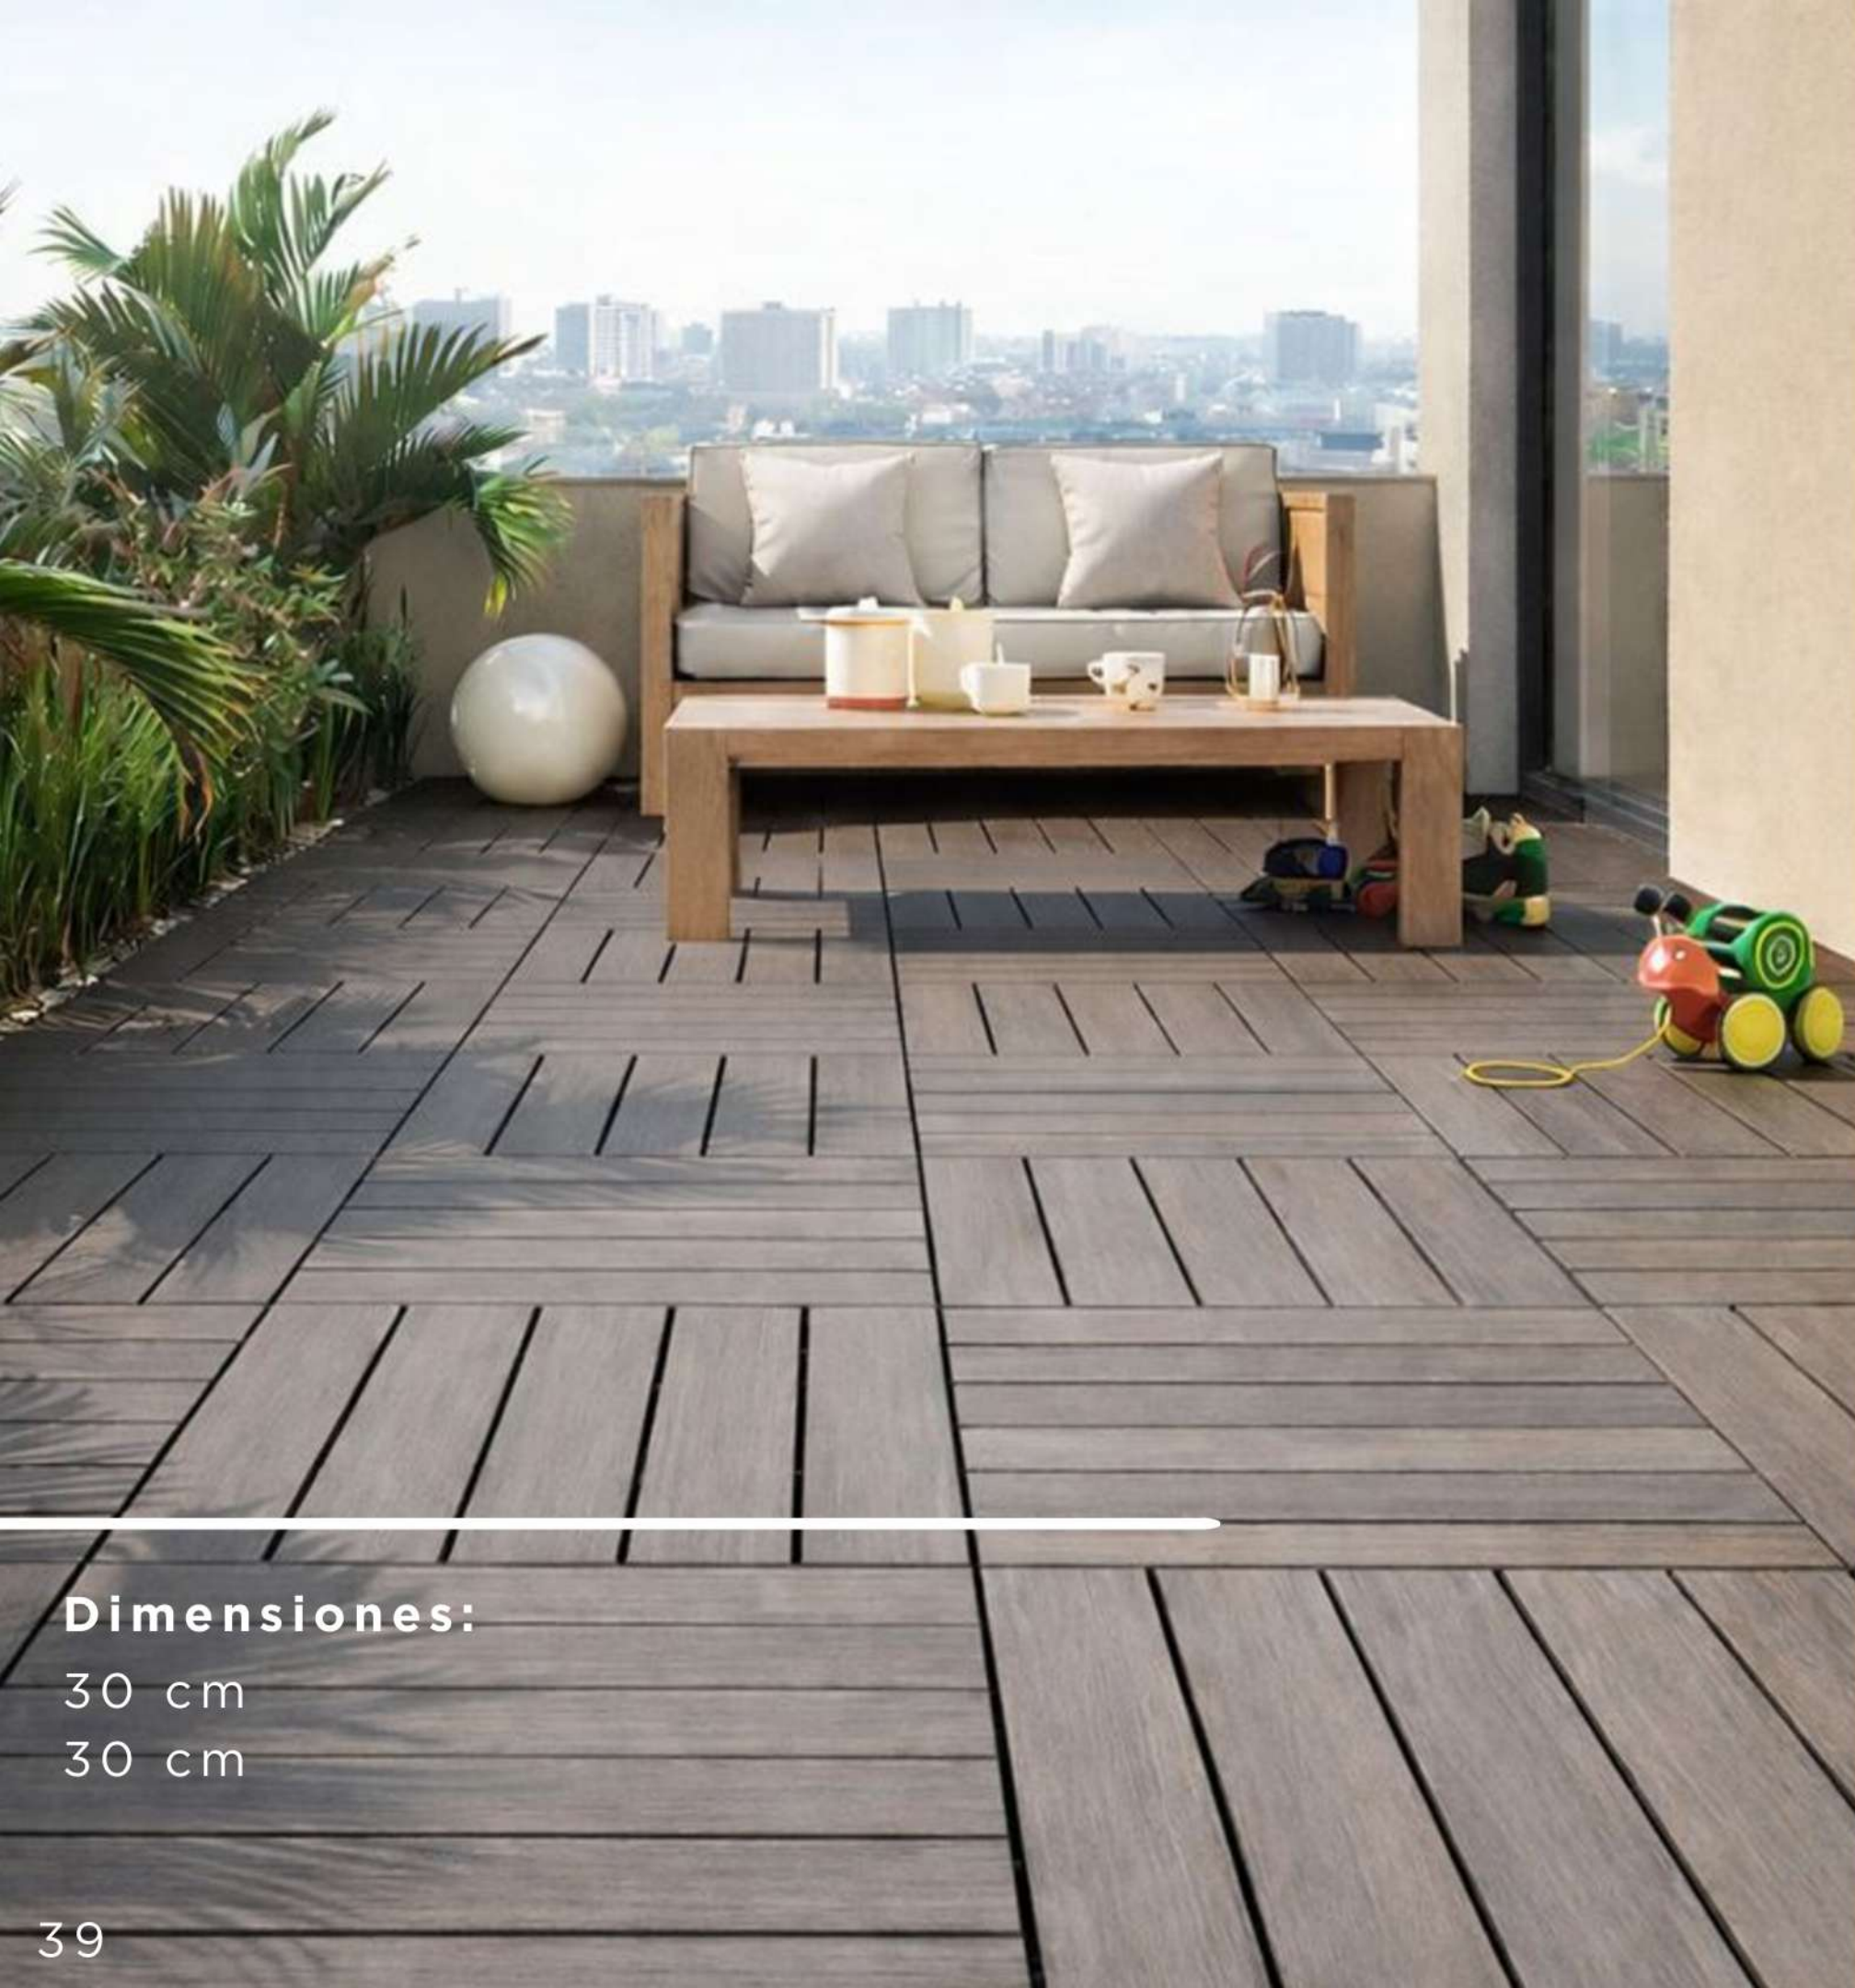

Aporta un acabado moderno, duradero y de fácil mantenimiento.

Dimensiones:

290 cm

16cm

Resistente a Rayos UV

Dimensiones:

30 cm

30 cm