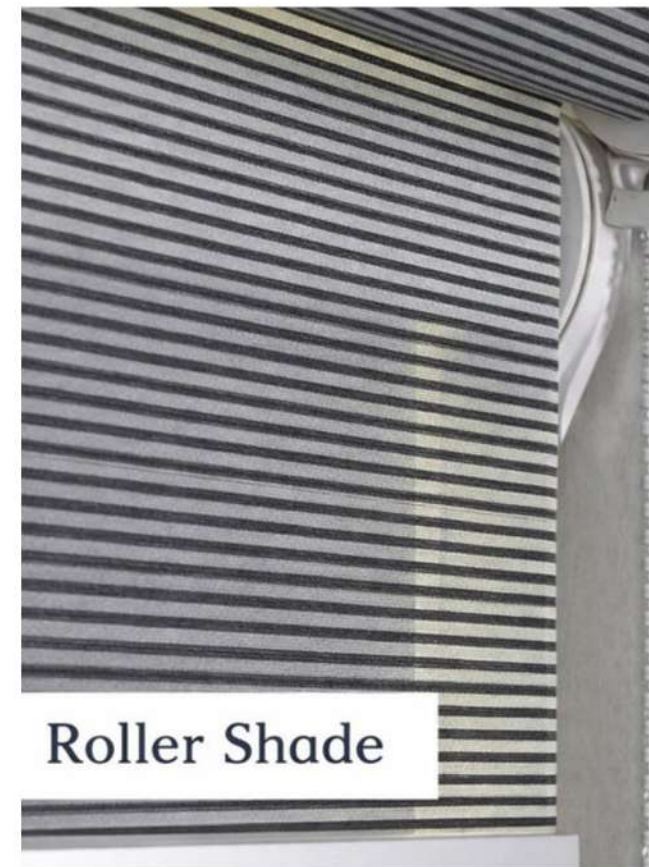

Roller Shade

Persiana práctica y minimalista con control de luz.

Persiana vertical continua, ideal para ventanales grandes.

Persiana de lienzos laterales que aporta simplicidad y elegancia, en armonía con las roller shades.