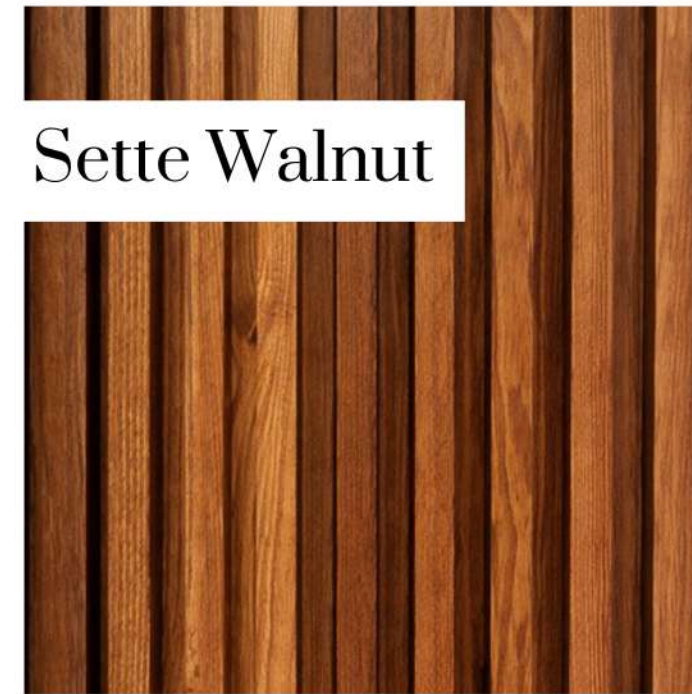

Sette Walnut