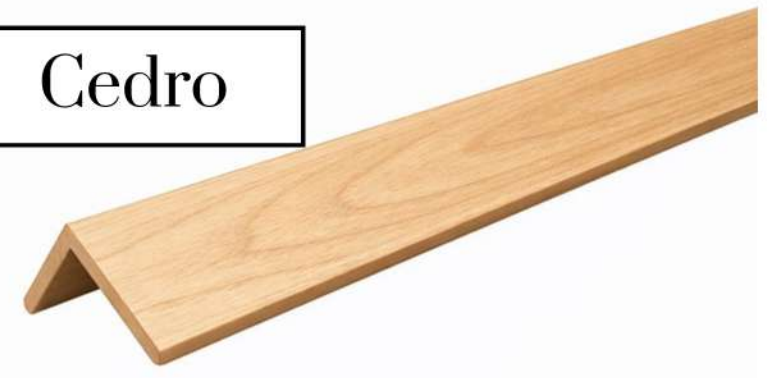

Medidas:

Alto: 290 cm

Ancho: 3 cm

Blanco

Gris

Gris con vetas

Cedro

Walnut MJ