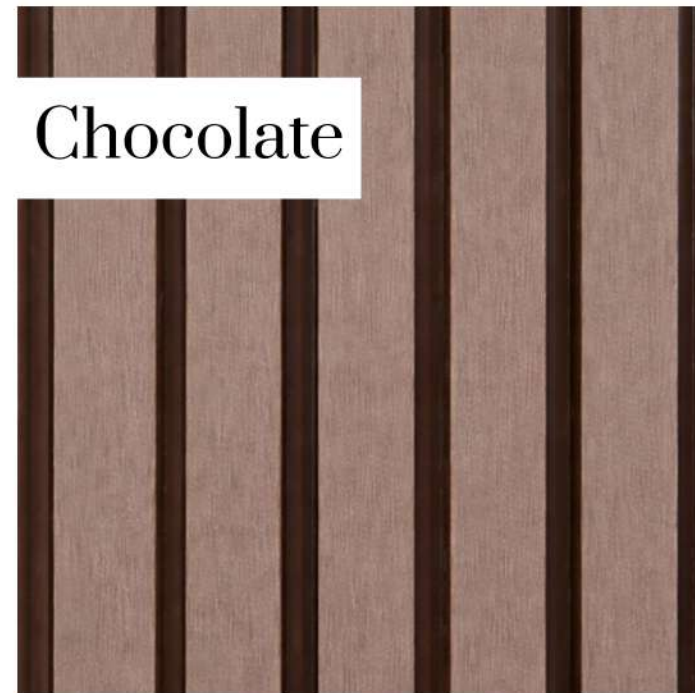

Instalación rápida
Fácil de cortar e instalar

Dimensiones:
290 × 20 cm

Black

Gray

Chocolate

Cedro

Negro

Teka