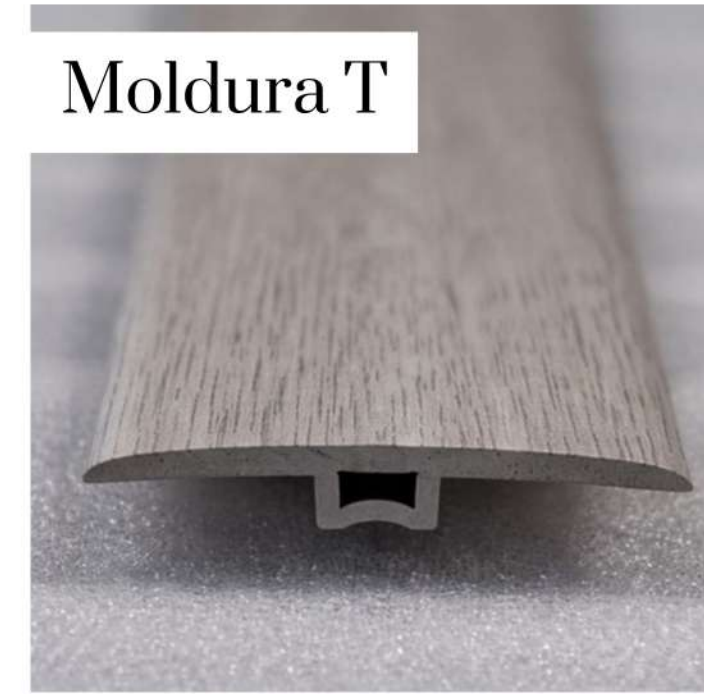

MOLDURAS PARA PISO

Molduras para pisos laminados y SPC, en variedad de colores, diseñadas para lograr acabados estéticos y funcionales.

Moldura T

Ideal para unir espacios con pisos al mismo nivel.