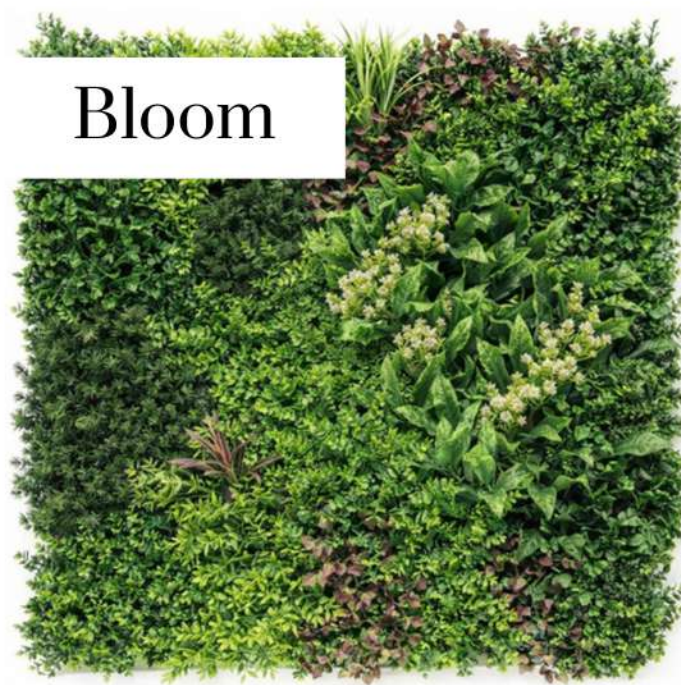

Bloom

Materiales:

100%
Polietileno

Seguridad:

Libre de Plomo y
Metales